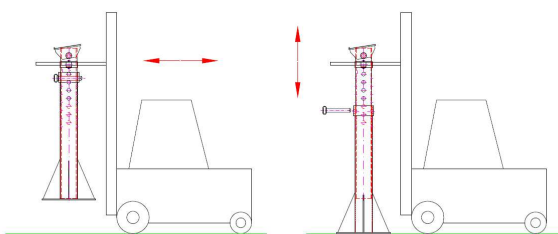

Fax +39 (0)584 969457

Email altoservice@altoservice.it

Website: www.altoservice.it

APPOGGI STATICI LATERALI PER BARCHE A MOTORE - SERIE PESANTE

STATIC LATERAL SUPPORTS FOR POWER BOATS - HEAVY SERIES

APPOGGI STATICI LATERALI PER BARCHE A MOTORE – SERIE PESANTE
STATIC LATERAL SUPPORTS FOR POWER BOATS – HEAVY SERIES

APPOGGI INCLINATI / INCLINED SUPPORTS

APPOGGI DRITTI / STRAIGHT SUPPORTS

Portate / Capacities 20 ton 30 ton 40 ton 50 ton

Misure per modello / Measures for each kind		
h (mm)	H (mm)	Corsa/Stroke (mm)
1.400	2.000	600
1.700	2.400	700
2.000	2.900	900
2.600	3.900	1.300