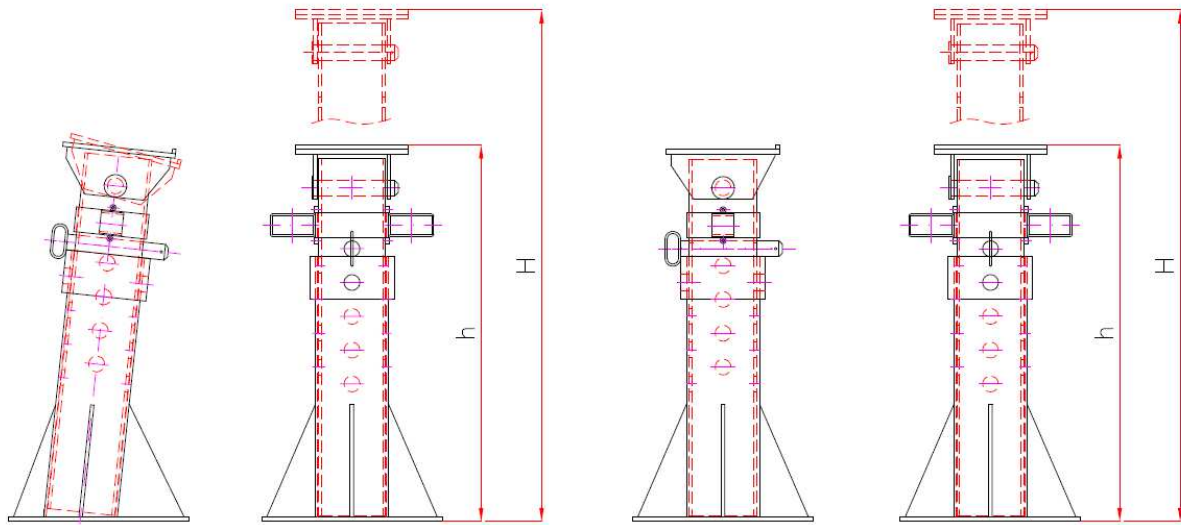

APPOGGI INCLINATI / INCLINED SUPPORTS

APPOGGI DRITTI / STRAIGHT SUPPORTS

Portate / Capacities 20 ton 30 ton 40 ton 50 ton

Misure per modello / Measures for each kind		
h (mm)	H (mm)	Corsa/Stroke (mm)
1.400	2.000	600
1.700	2.400	700
2.000	2.900	900
2.600	3.900	1.300