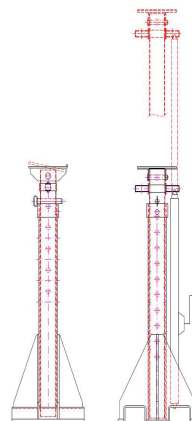

Sollevabili tramite crick

Lifting by jack